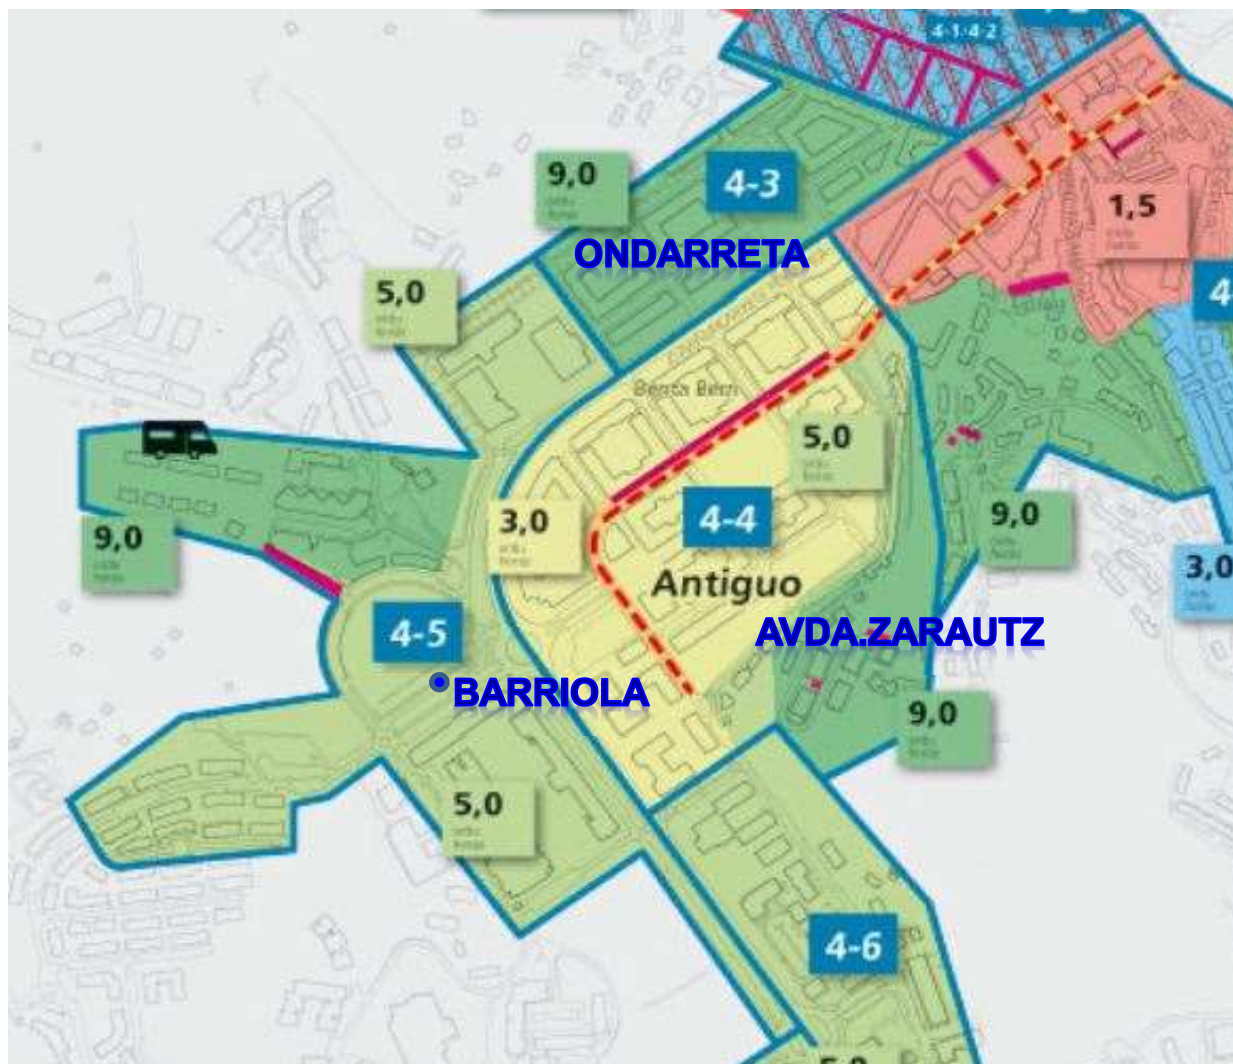

Ignacio M^a BARRIOLA ZENTROA

Gipuzkoako Campusa
Elhuyar plaza, 1
20018 Donostia

Ondorengo aparkalekuek aukera ematen dute
jardunaldi osoan kotxea uzteko:

INFORMAZIO guztia lotura honetan:

<http://www.donostia.org/info/ciudadano/ota.nsf/vowebContenidosId/NT00000926?OpenDocument&idioma=cas&id=A434305445201&doc=D>

A. Ordainduta (TARIFA 1- 3,5 eur. 9 orduko zonak)

Marra urdin-berdearekin seinalatuak

- ONDARRETA: Ondarreta Pasealekua, Vitoria-Gasteiz kalea, Donibane-Garazi kalea, Trento kalea, ...
- ZARAUTZ IBILBIDEA
- BERIO: Berio Pasealekua, Karmele Sanmartin kalea,...

...

B. Dohakoa

- IBAETA PARKEA (Diario Vasco-ren aurrean, Nanogune-ren atzean).

C. Ordainduta itxia

-  Antiguu Berri

Resurrección M^a de Azkue kela, 10 zbka.

9 ORDUKO ZONAK

Barriola ★

Residencia Manuel Agud Querol
hotel avenida...

De Tolosa Hiribidea

Av. de Zarautz

Manuel V. Montalban Kalea

Guarderia Tilintalan

Ibaeta Parkea

CIC nanoGUNE

APARKALEKUA IBAETA PARKEA